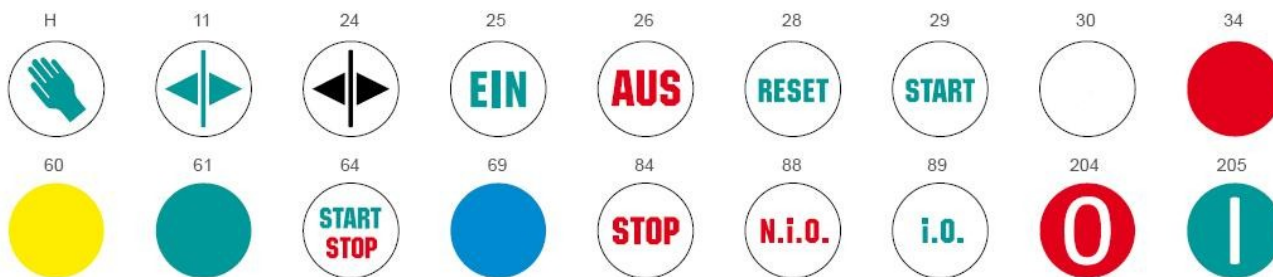

CHT1 179BRSO xx

Numéro du Symbole

Dimensions :

Câblage :

Symboles disponibles :

Sous réserve d'erreurs ou modifications techniques