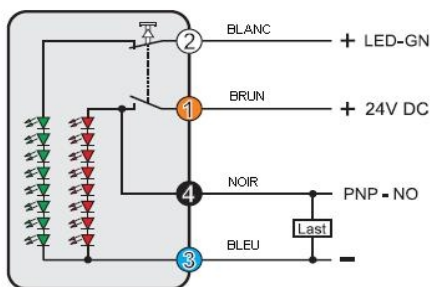

CHT3 15xP xx / TG-SR

Numéro du Symbole
Couleur du bouton

Dimensions :

- (a) Diamètre extérieur : 88 mm
- (b) Profondeur d'installation : 7 mm
- (c) Hauteur de la touche : 7 mm
- (d) Ø de position des perçages : 65 mm
- (e) Perçage : Ø 50 à 59 mm

Câblage :

Symboles disponibles :

Couleur des Boutons disponibles :