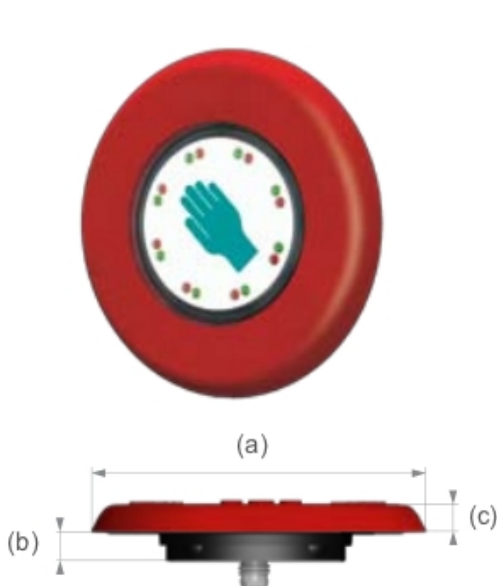

CHT3 15xP xx / TG-SR

Numéro du Symbole
Couleur du bouton

Dimensions :

- (a) Diamètre extérieur : 88 mm
- (b) Profondeur d'installation : 7 mm
- (c) Hauteur de la touche : 7 mm
- (d) Ø de position des perçages : 65 mm
- (e) Perçage : Ø 50 à 59 mm

Câblage :

Symboles disponibles :

Couleur des Boutons disponibles :